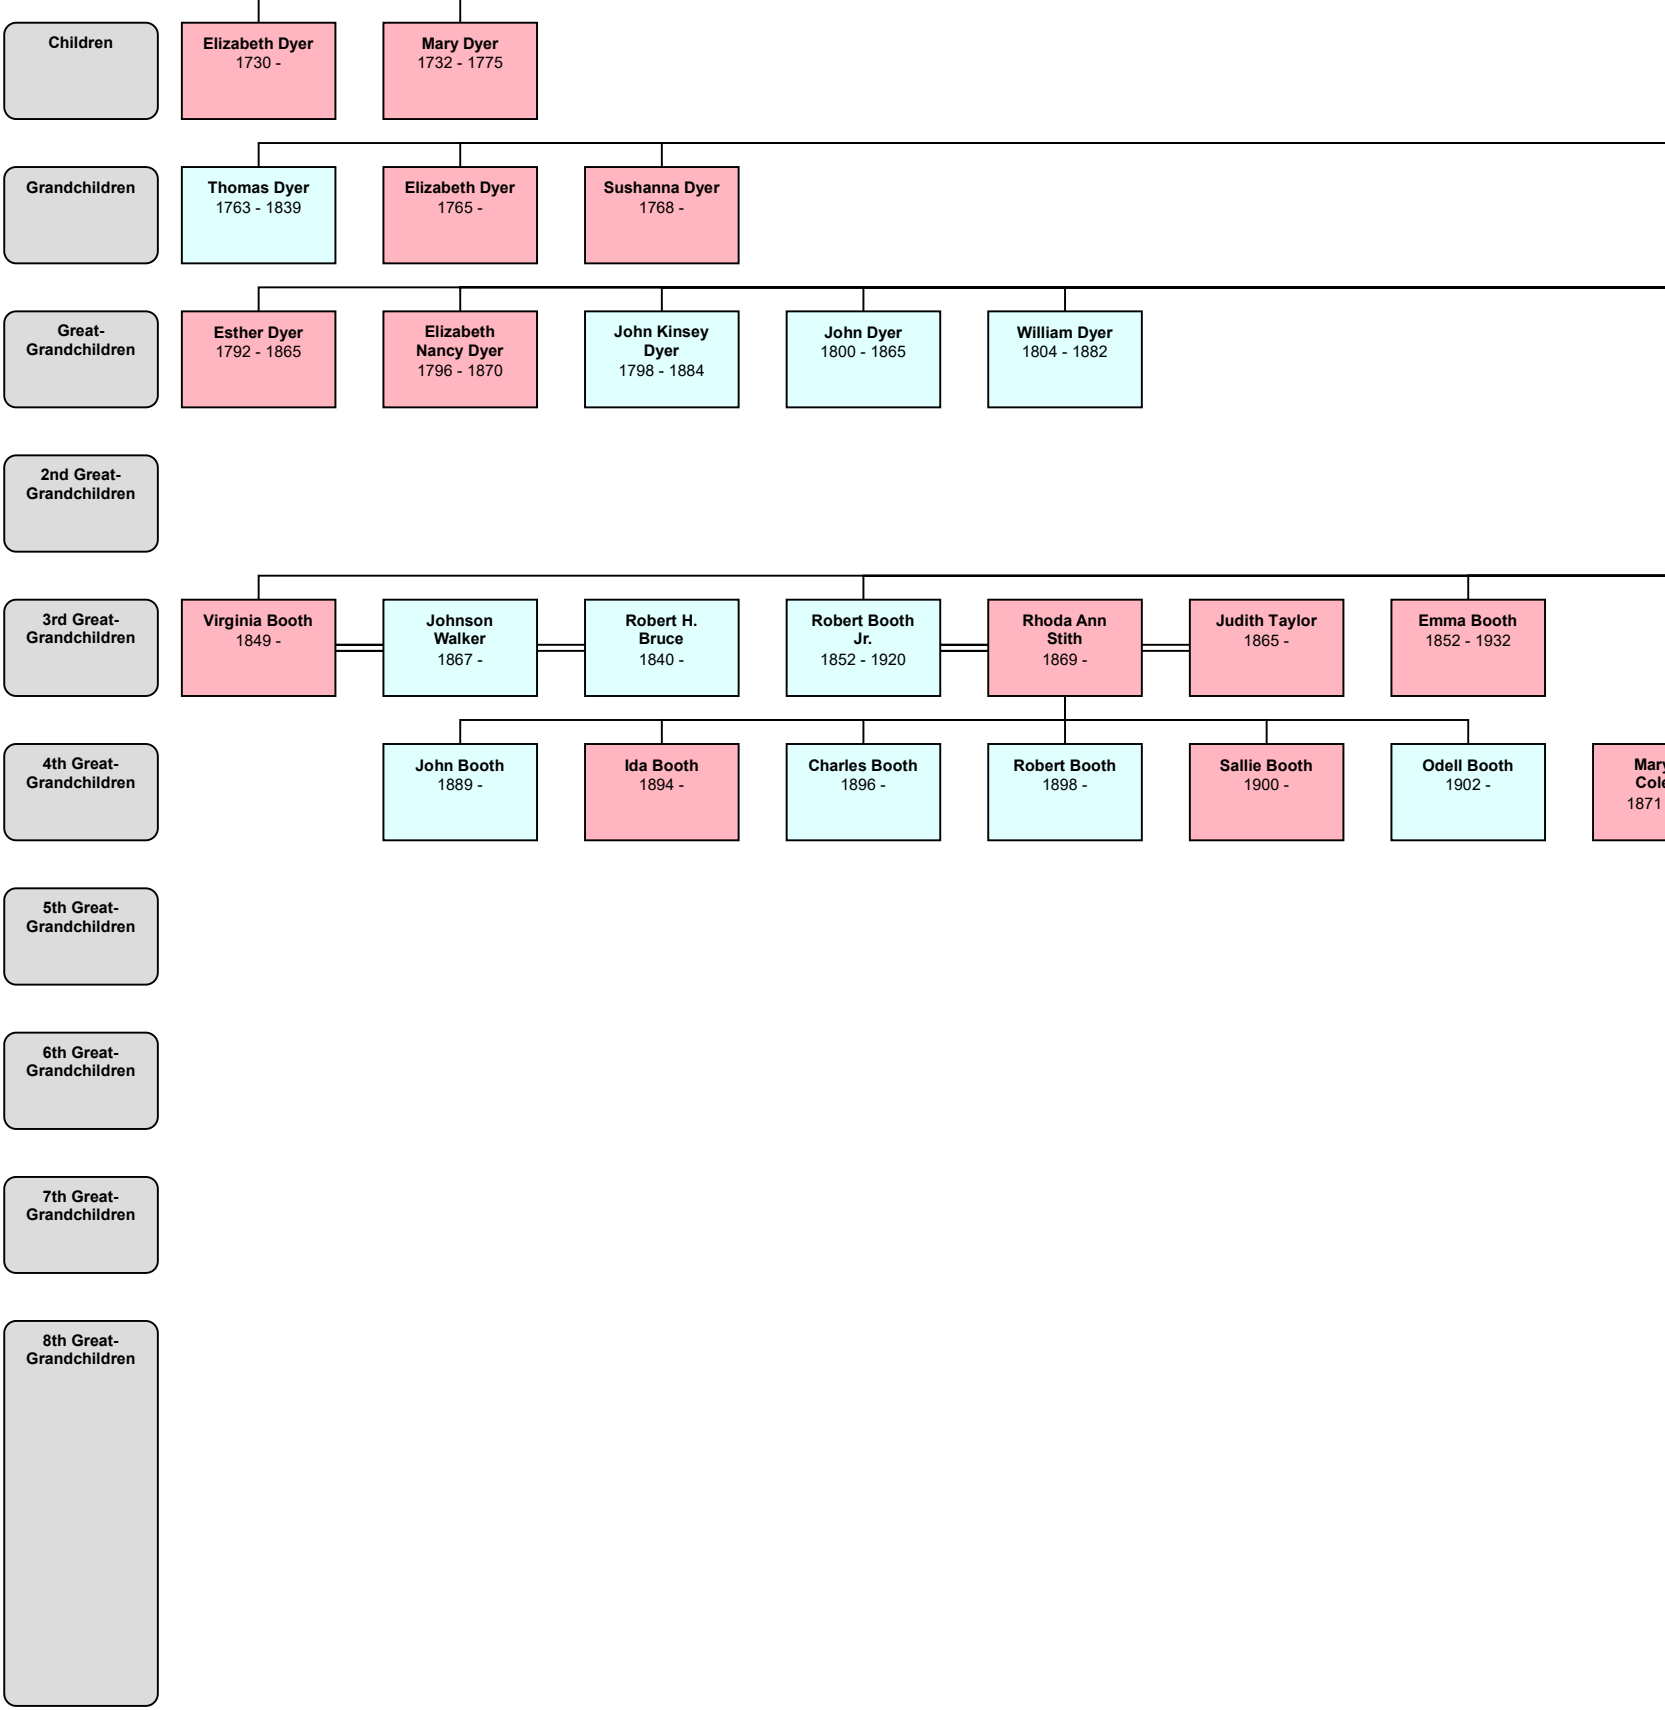

**Descendant Chart for
Susanna Bicknell**

Susanna Bicknell
1709 - 1776

William Dyer
1705 - 1754

Thomas Dyer
1734 - 1794

Sarah Webster
1740 - 1808

Penelope Dyer
1735 - 1736

James Dyer Rev
1736 - 1804

Rebecca Dyer
1736 -

Edward Dyer
1742 - 1775

Susannah Dyer
1742 - 1811

John Dyer
1744 - 1785

Annaticus Dyer
1749 -

Ann Booth
1855 - 1944

Willis J Coleman
1839 - 1912

Maria Booth
1856 - 1929

Ann
1871 -